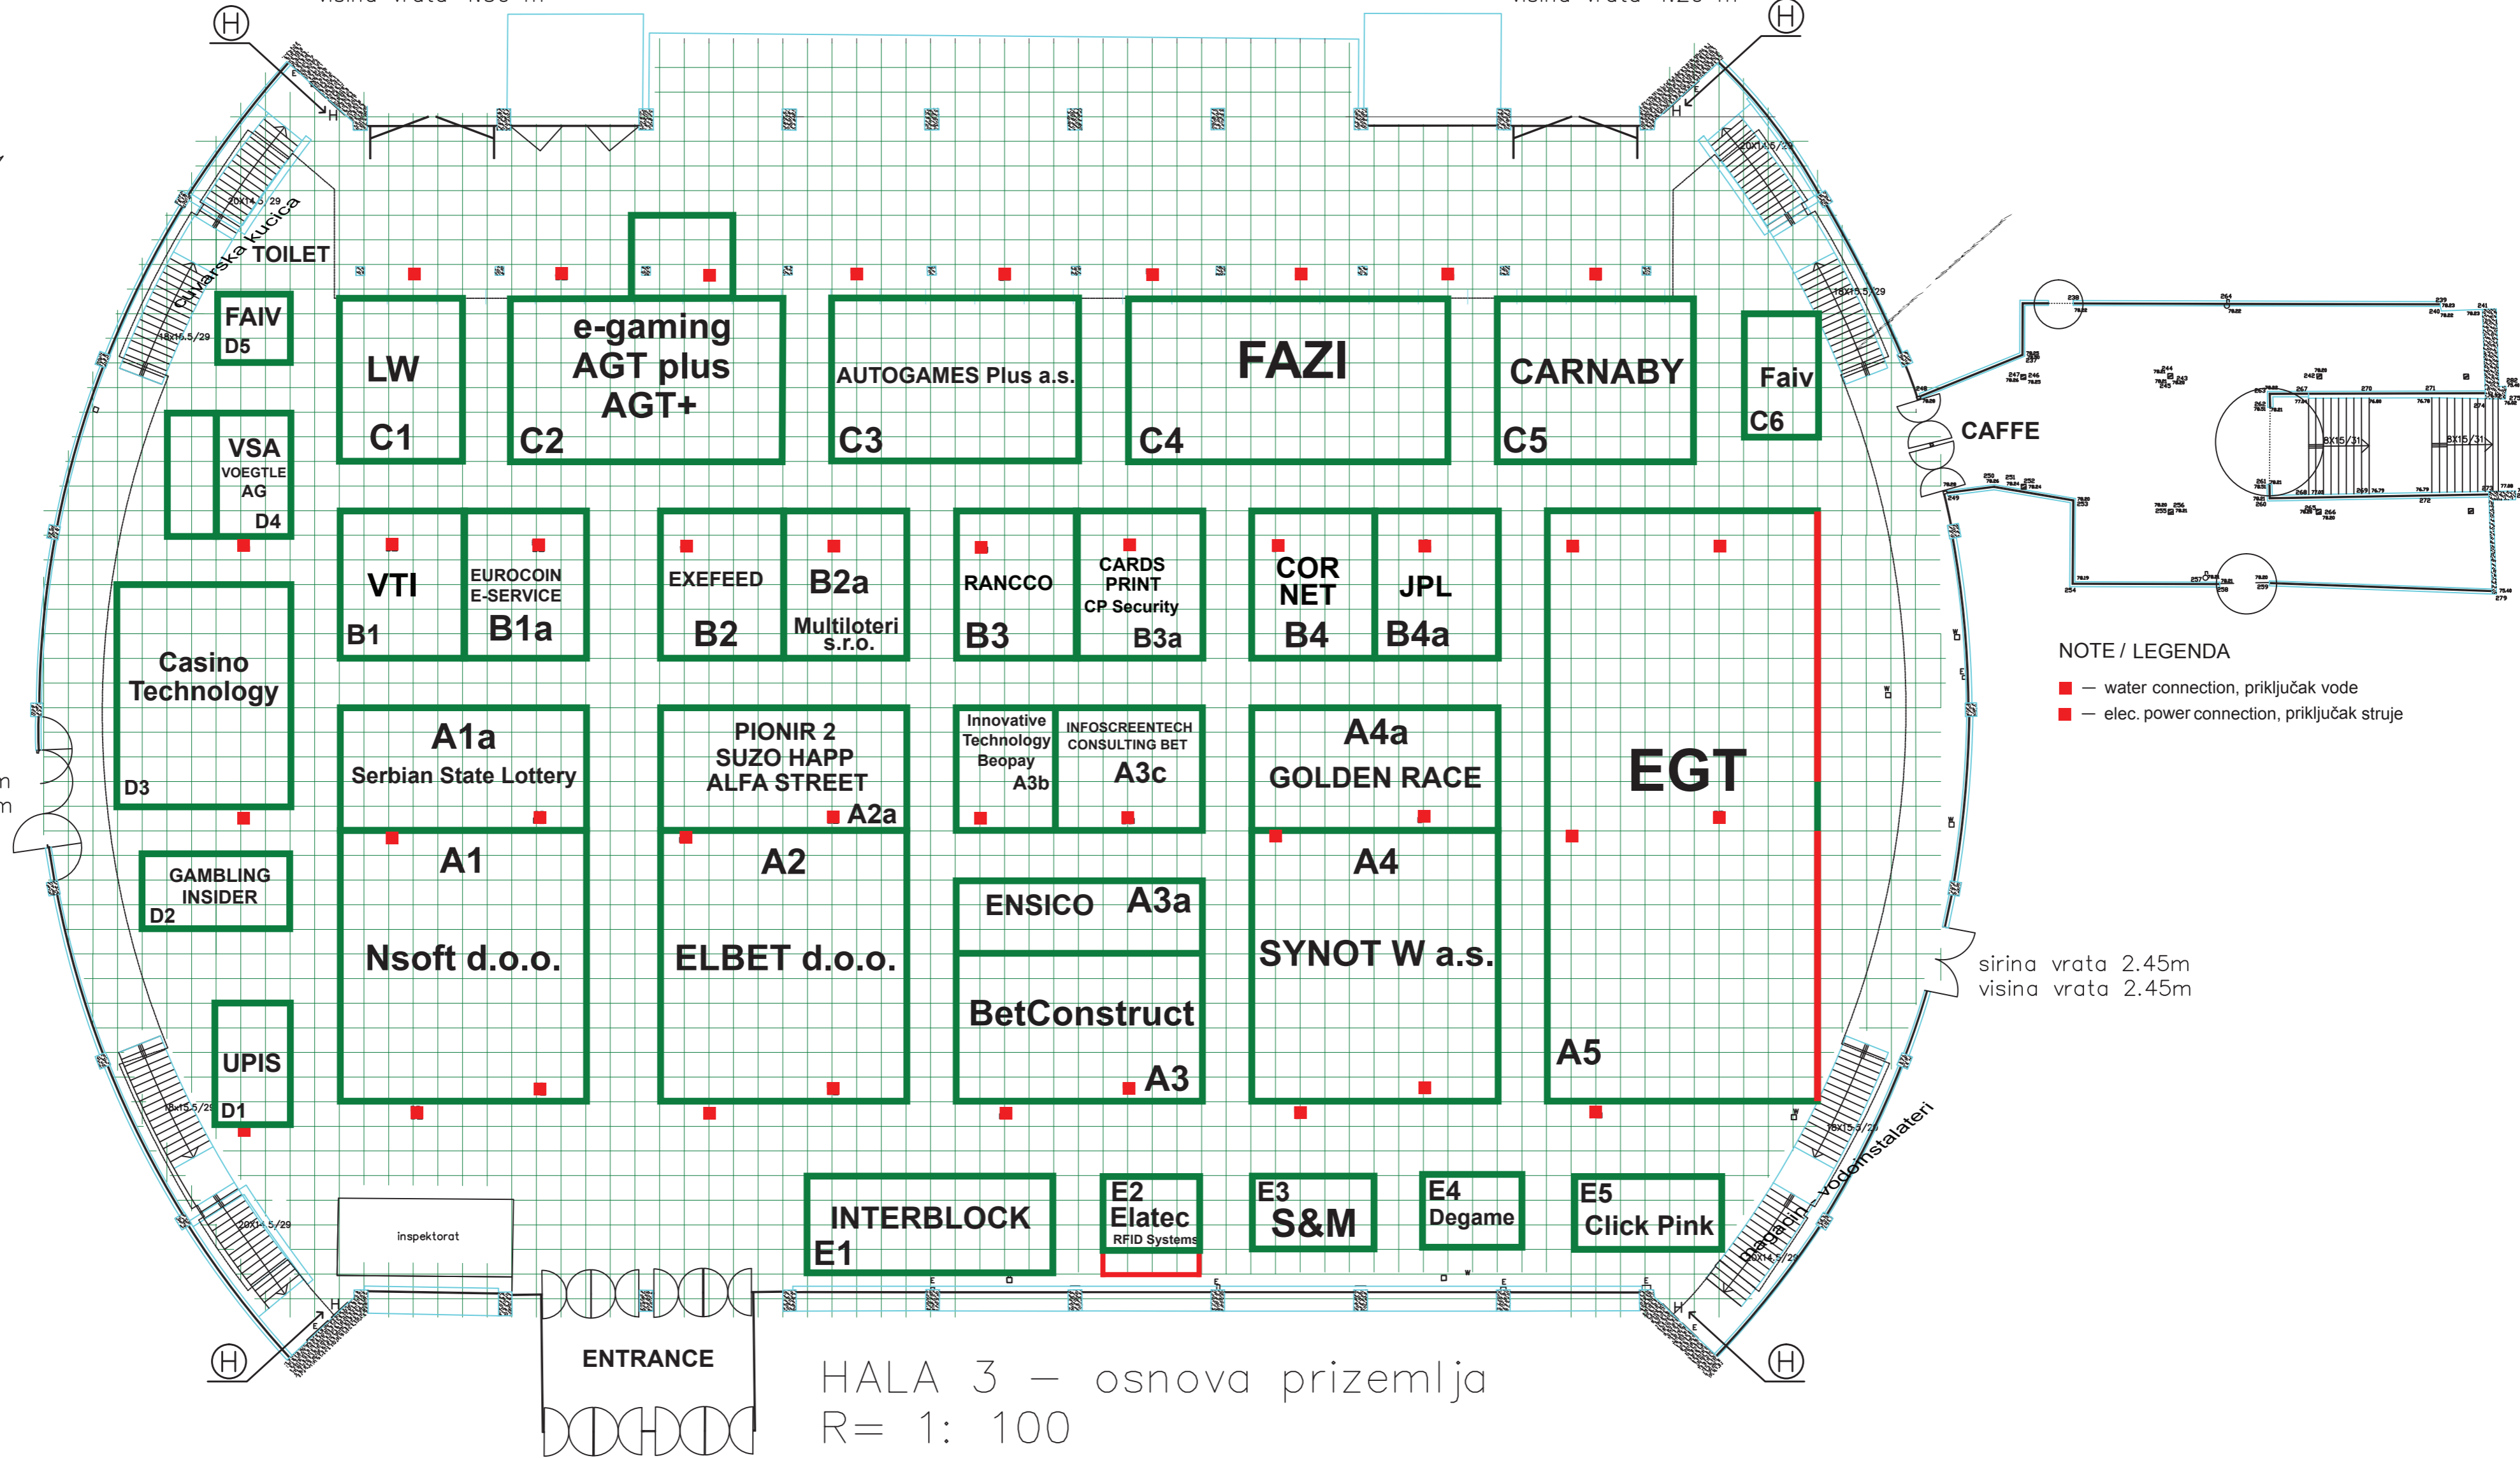

STARA VRATA  
sirina vrata 4.70 m  
visina vrata 4.30 m

NOVA ROLO VRATA  
sirina vrata 5.00 m  
visina vrata 4.20 m

NOTE / LEGENDA  
■ — water connection, priključak vode  
■ — elec. power connection, priključak struje

sirina vrata 3.70 m  
visina vrata 3.85 m

sirina vrata 2.45m  
visina vrata 2.45m

HALA 3 — osnova prizemlja  
R= 1: 100