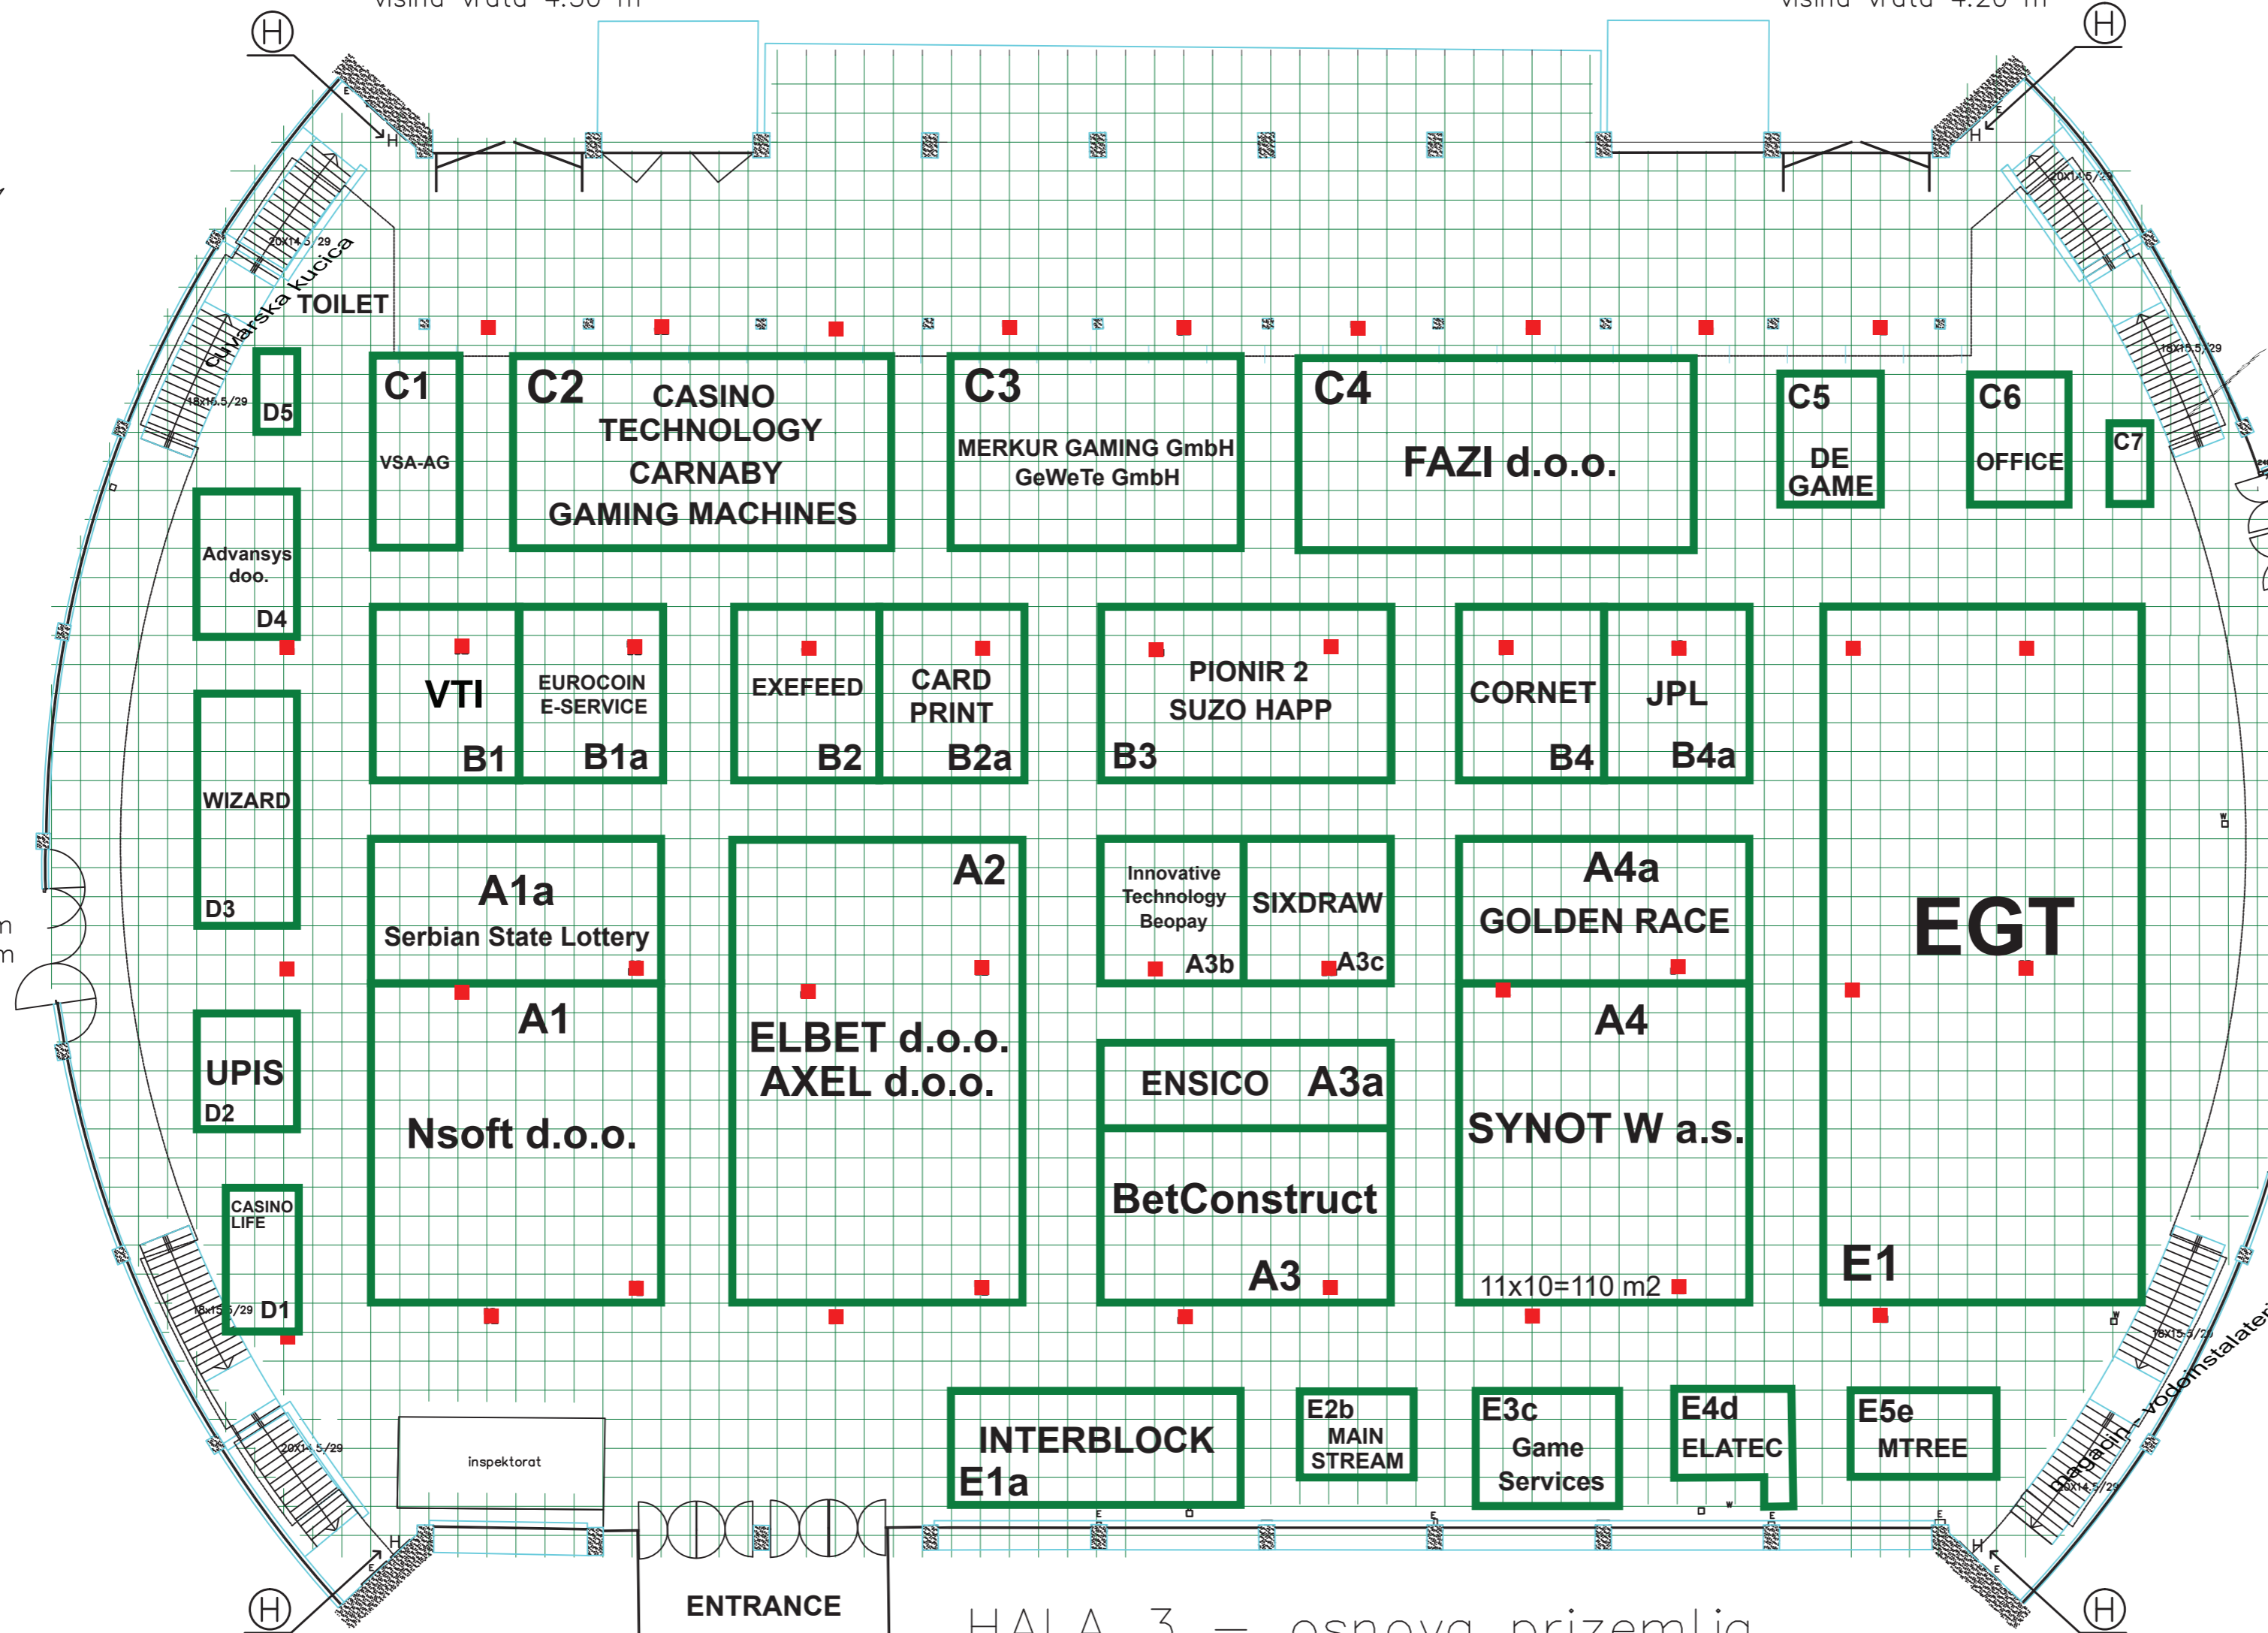

STARA VRATA
sirina vrata 4.70 m
visina vrata 4.30 m

NOVA ROLO VRATA
sirina vrata 5.00 m
visina vrata 4.20 m

NOTE / LEGENDA
■ — water connection, priključak vode
■ — elec. power connection, priključak struje

sirina vrata 3.70 m
visina vrata 3.85 m

sirina vrata 2.45m
visina vrata 2.45m

HALA 3 — osnova prizemlja
R = 1: 100