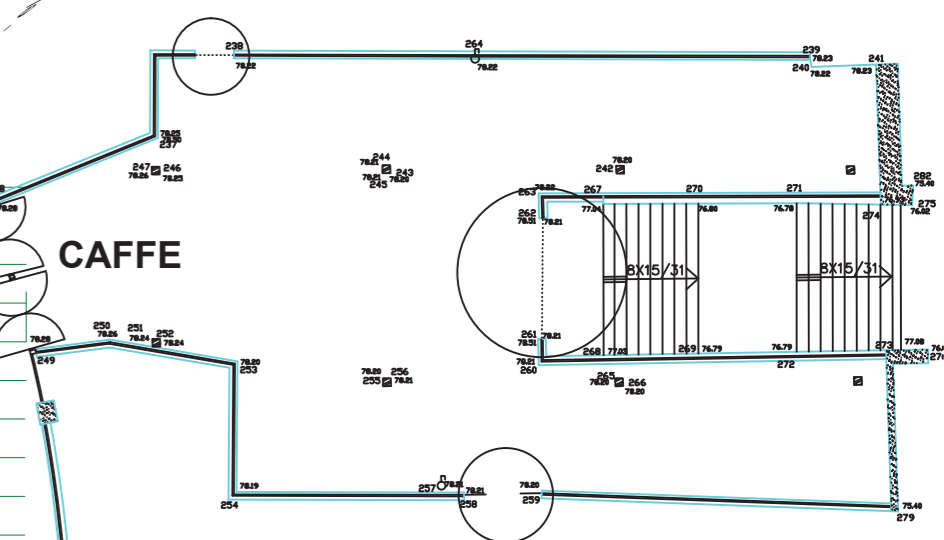

STARA VRATA
sirina vrata 4.70 m
visina vrata 4.30 m

NOVA ROLO VRATA
sirina vrata 5.00 m
visina vrata 4.20 m

NOTE / LEGENDA
■ — water connection, priključak vode
■ — elec. power connection, priključak struje

sirina vrata 3.70 m
visina vrata 3.85 m

sirina vrata 2.45m
visina vrata 2.45m

HALA 3 — osnova prizemlja
R = 1: 100