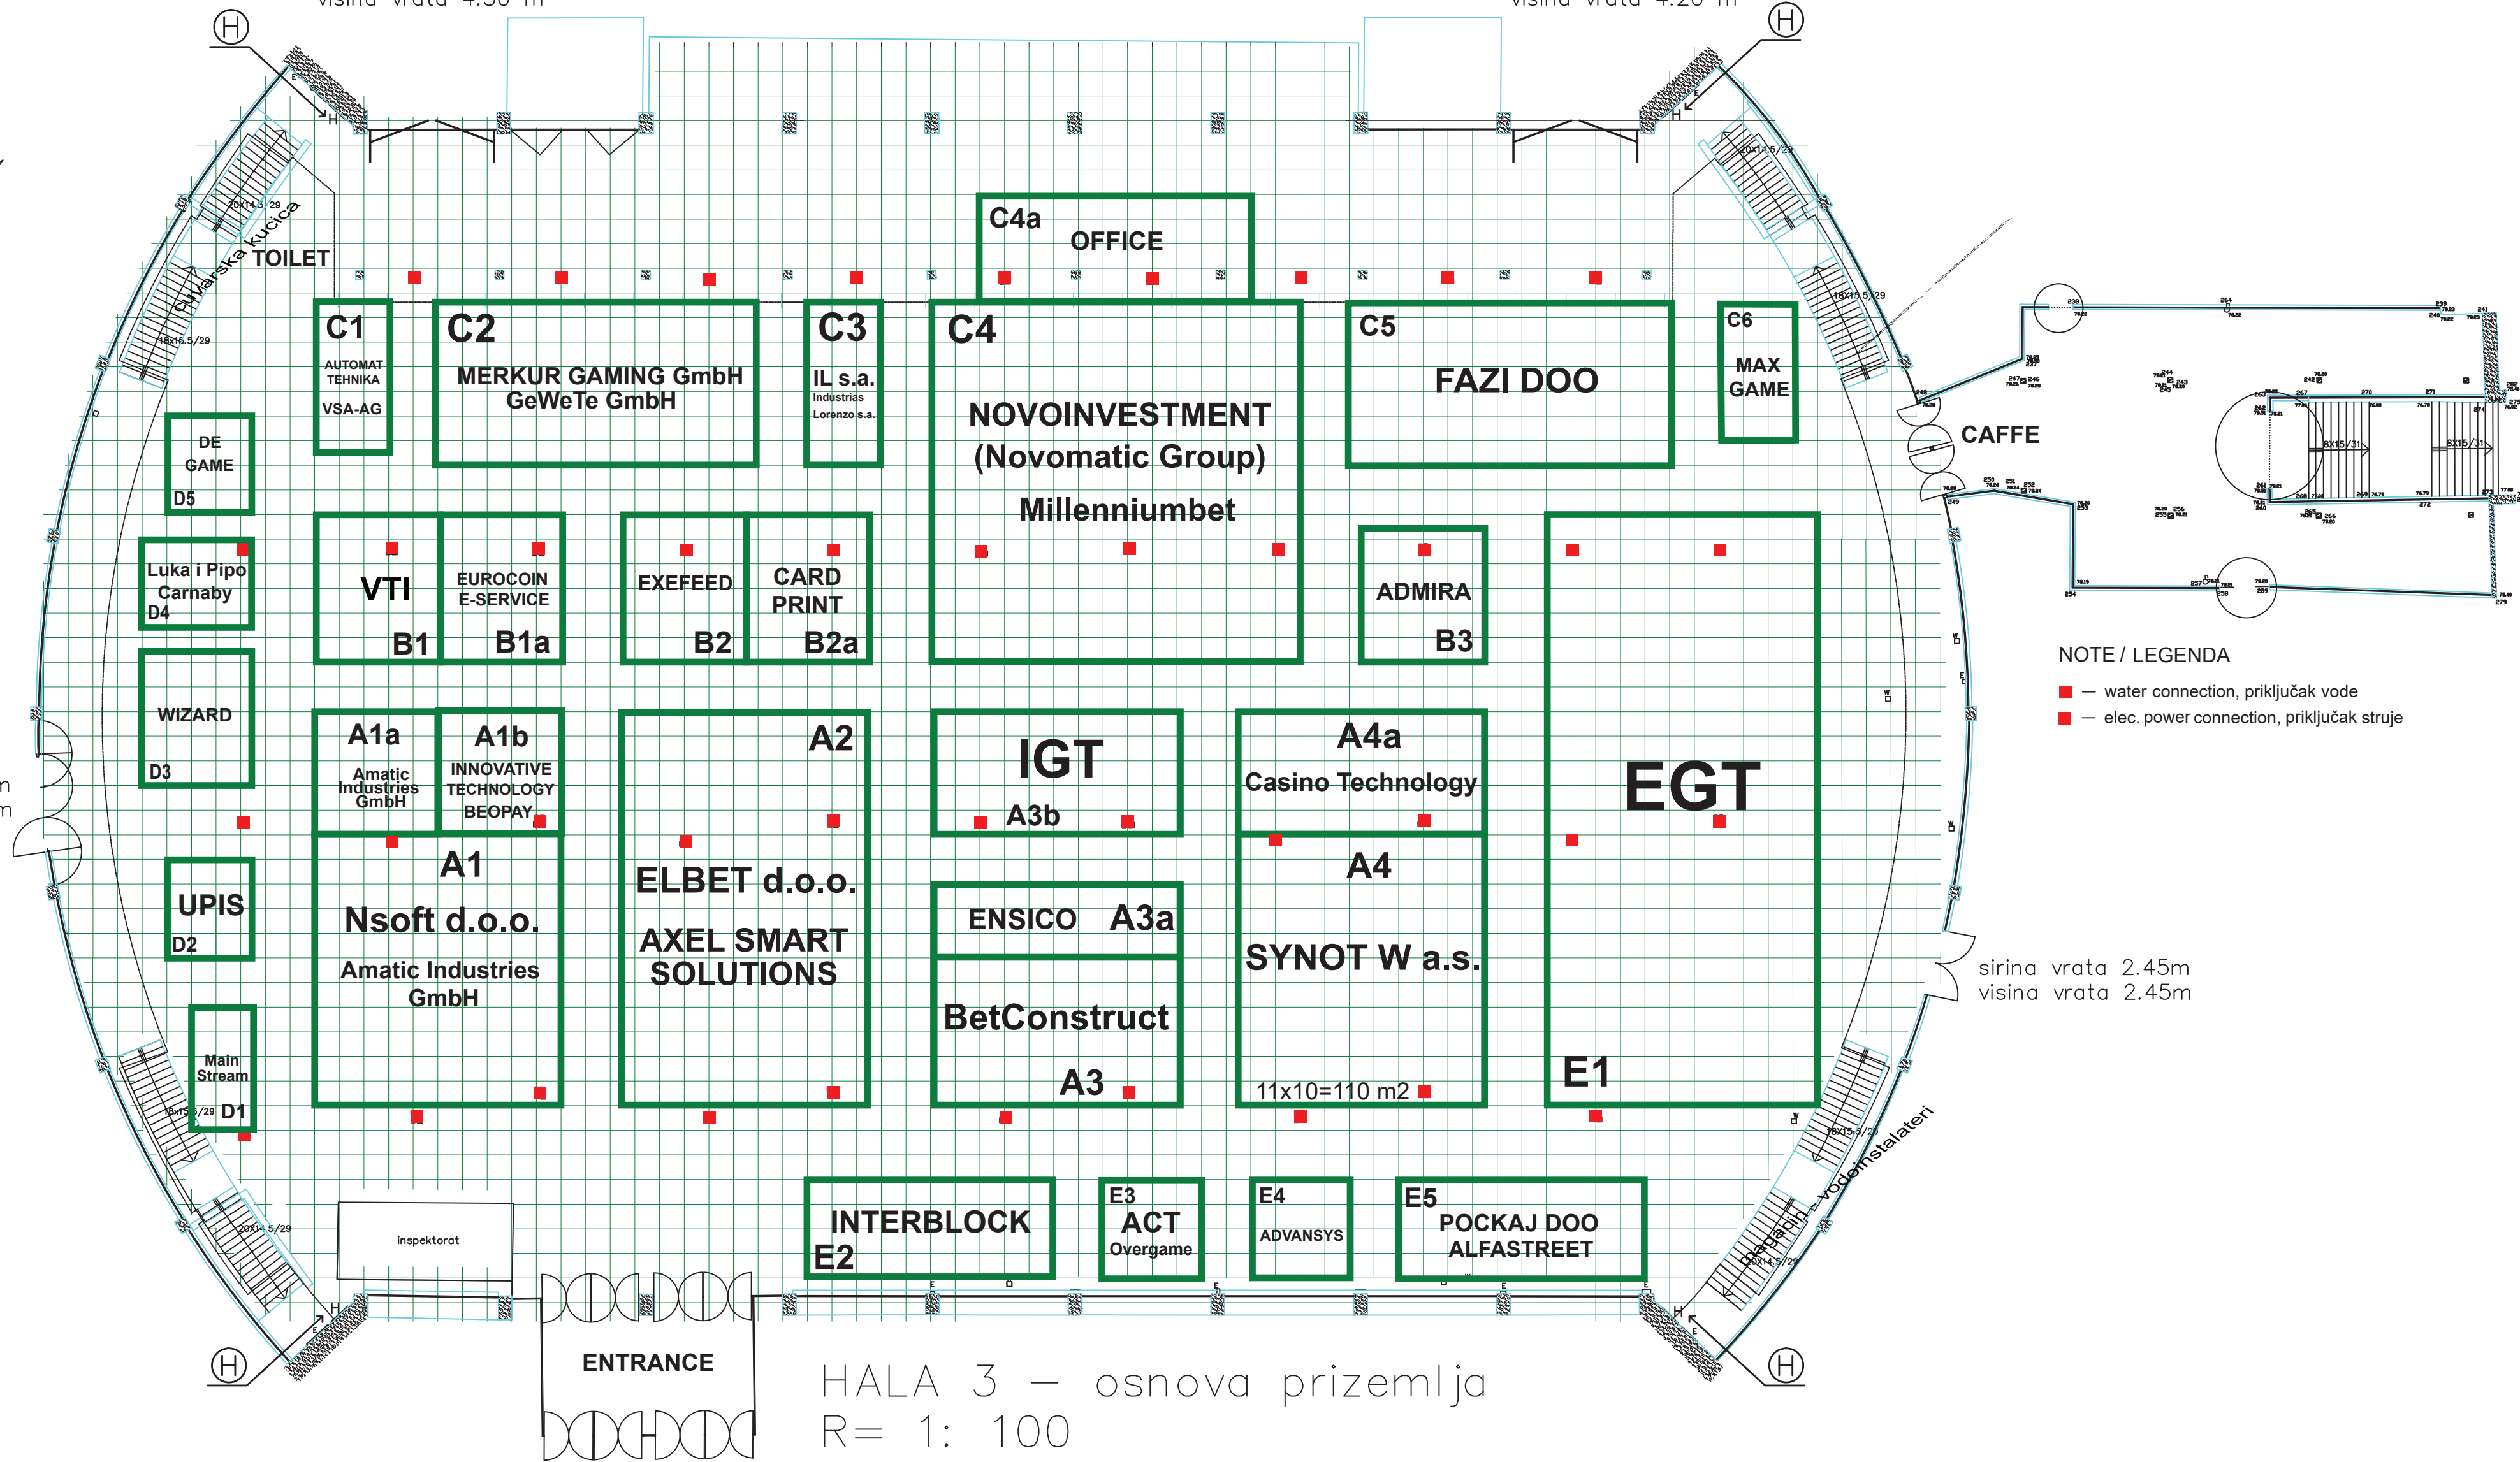

STARA VRATA
sirina vrata 4.70 m
visina vrata 4.30 m

NOVA ROLO VRATA
sirina vrata 5.00 m
visina vrata 4.20 m

sirina vrata 3.70 m
visina vrata 3.85 m

NOTE / LEGENDA
■ — water connection, priključak vode
■ — elec. power connection, priključak struje

sirina vrata 2.45m
visina vrata 2.45m

HALA 3 — osnova prizemlja
R= 1: 100