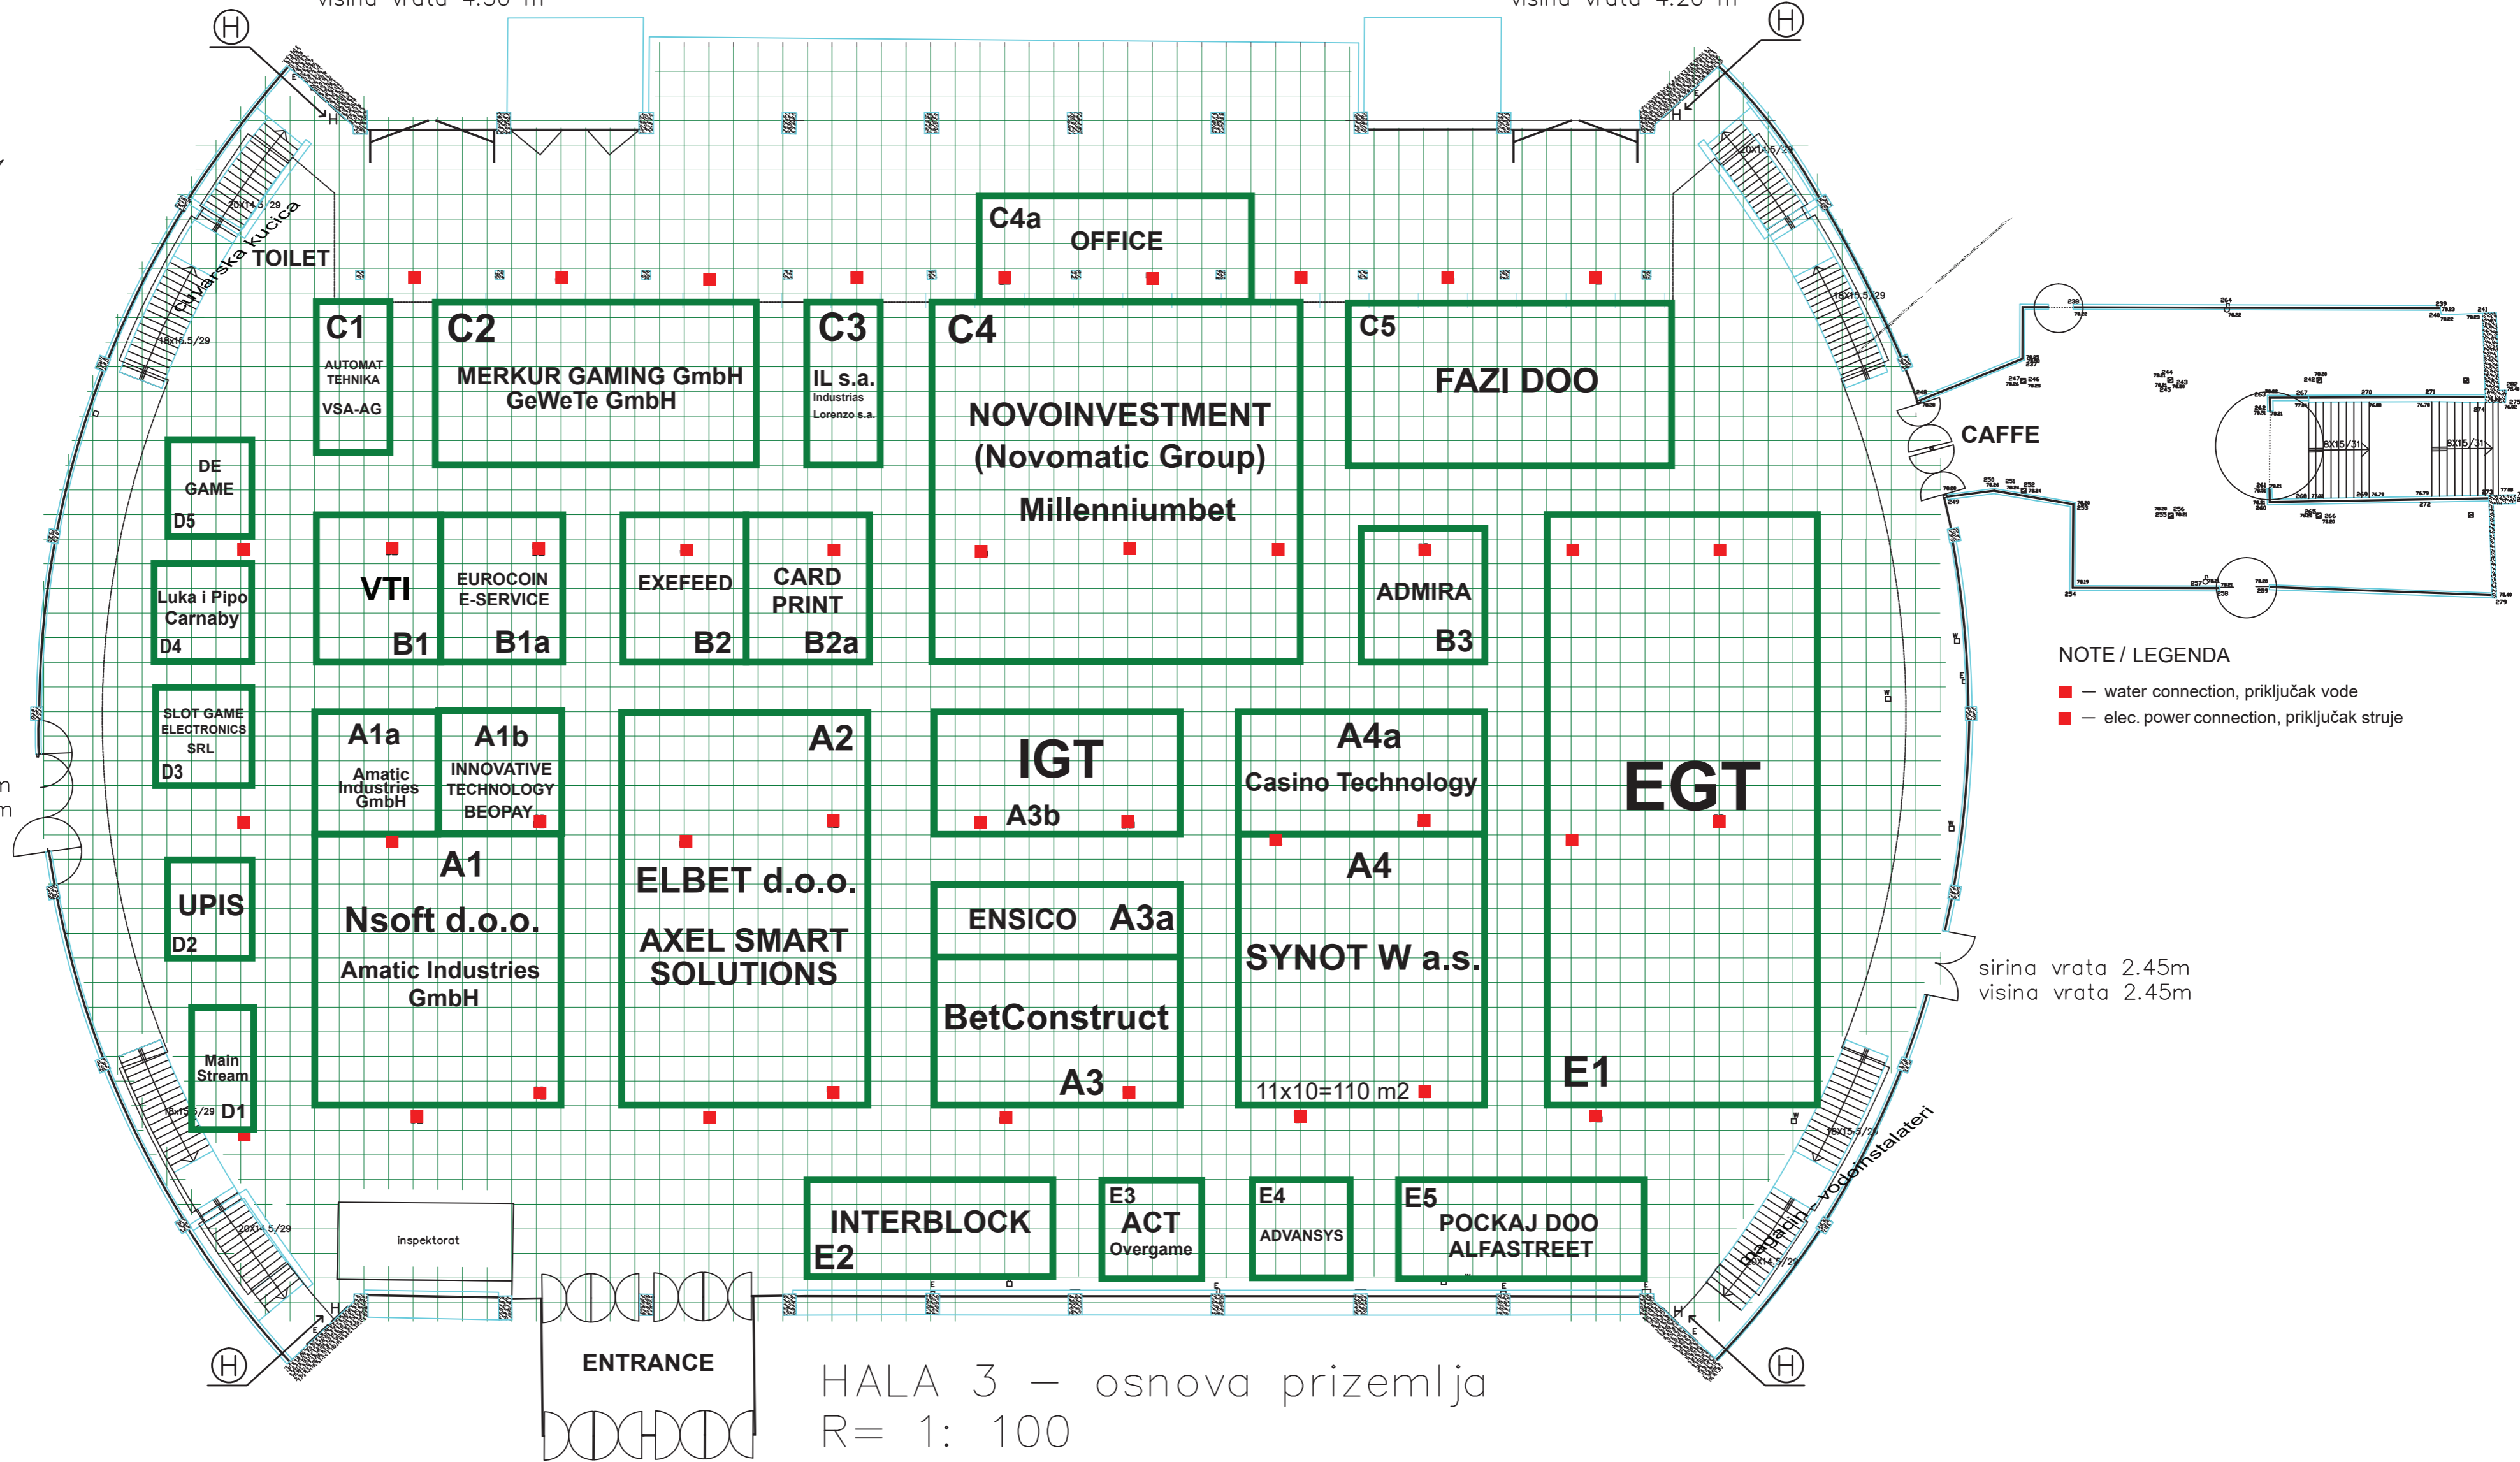

STARA VRATA
sirina vrata 4.70 m
visina vrata 4.30 m

NOVA ROLO VRATA
sirina vrata 5.00 m
visina vrata 4.20 m

NOTE / LEGENDA
■ — water connection, priključak vode
■ — elec. power connection, priključak struje

sirina vrata 3.70 m
visina vrata 3.85 m

sirina vrata 2.45m
visina vrata 2.45m

HALA 3 — osnova prizemlja
R= 1: 100